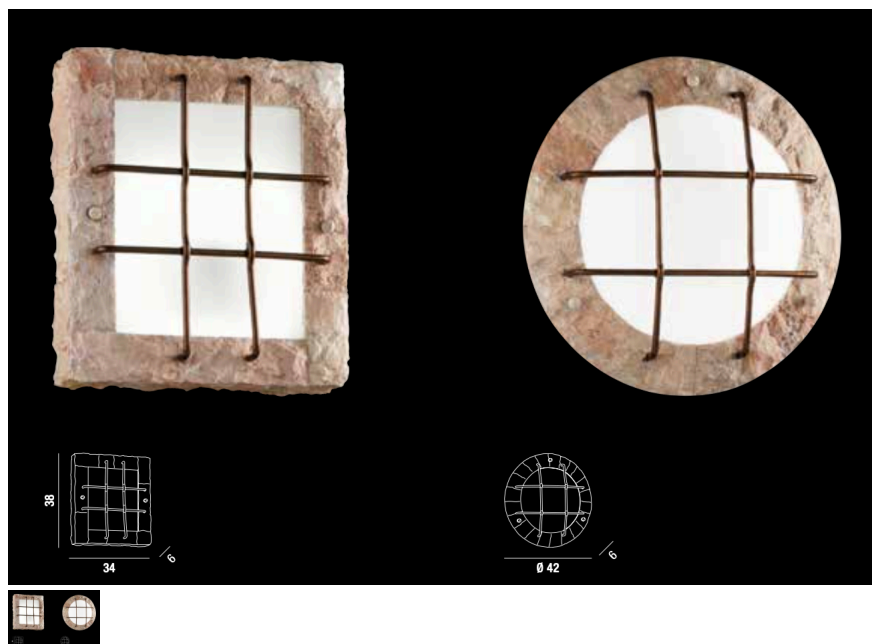

171-EST-PL/A-SQ

Applique/plafoniera con particolari in pietra.

Valutazione: Nessuna valutazione
[Fai una domanda su questo prodotto](#)

Descrizione

Applique con montatura in metallo rivestita in pietra rosa *naturale* scolpita. Diffusore in acrilico satinato con griglia di protezione in metallo.